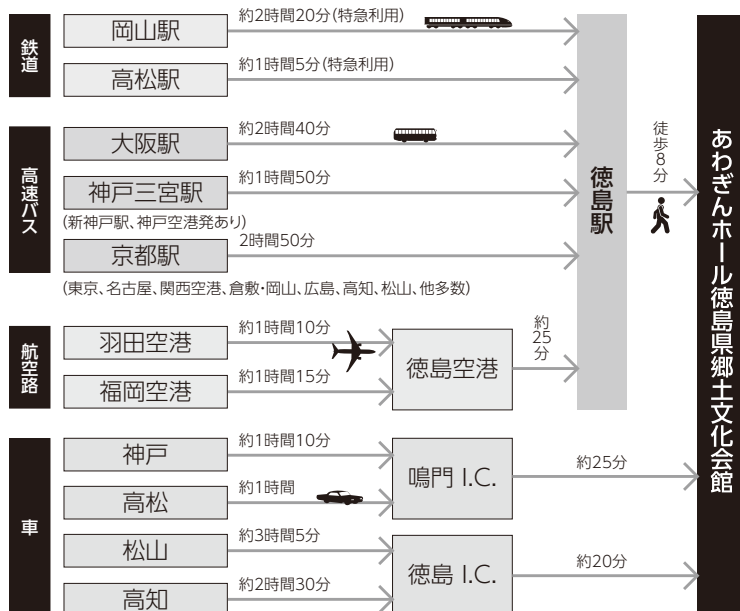

交通のご案内

主な交通機関

徳島県営藍場町地下駐車場（あわぎんホール横）

駐車料金：最初の1時間 300円、以後30分ごとに150円

収容台数：295台 駐車形態：地下

営業時間：7:00～23:00