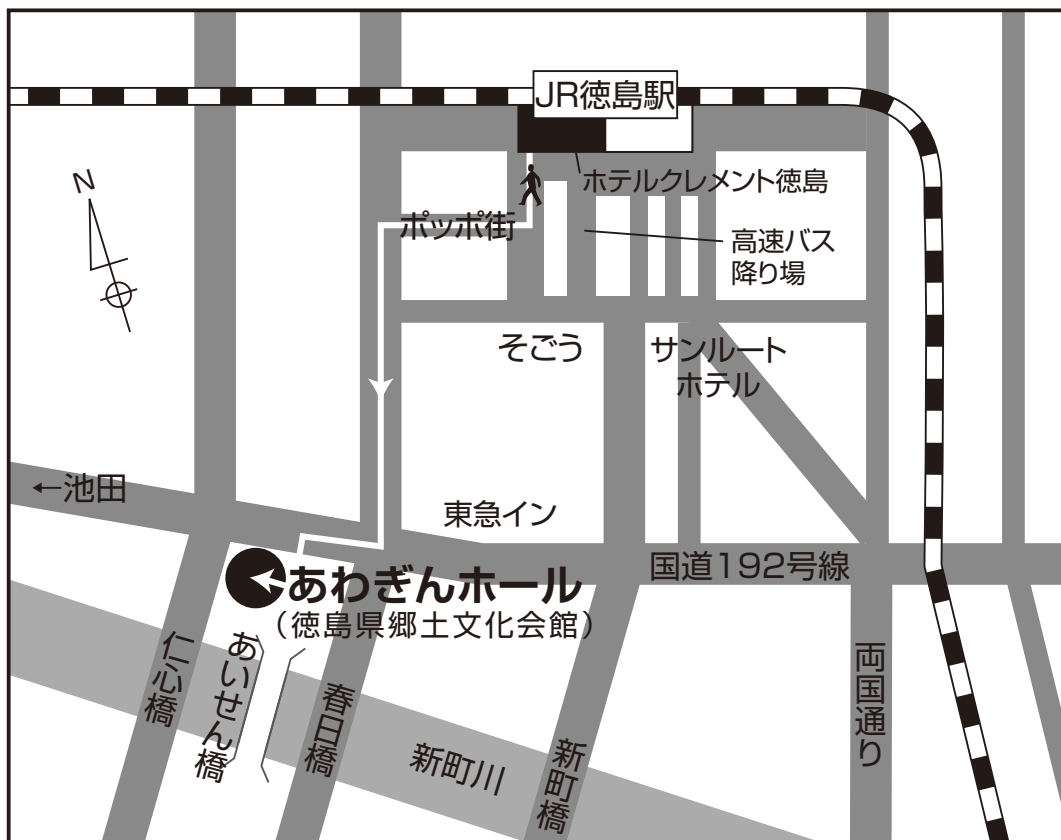

交通のご案内

主な交通機関

徳島県営藍場町地下駐車場（あわぎんホール横）

駐車料金：最初の1時間 300円、以後30分ごとに150円

収容台数：295台 駐車形態：地下

営業時間：7:00～23:00